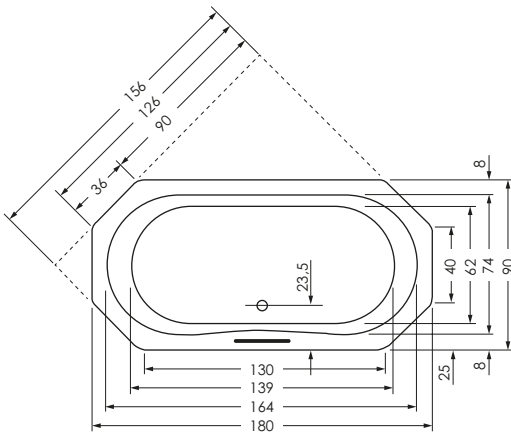

HELIOS 180 / 90

Maße 180 x 90 x 44 cm 0005219

Preisgruppe PG 1

Farbe Weiß
Weiß Matt

HELIOS	Wasser- inhalt	Bauhöhe m. Füßen	Bauhöhe m. Träger	Bauhöhe Whirlpool
180 / 90	ca. 190 l	59-66 cm	61 cm	60,5-62,5 cm